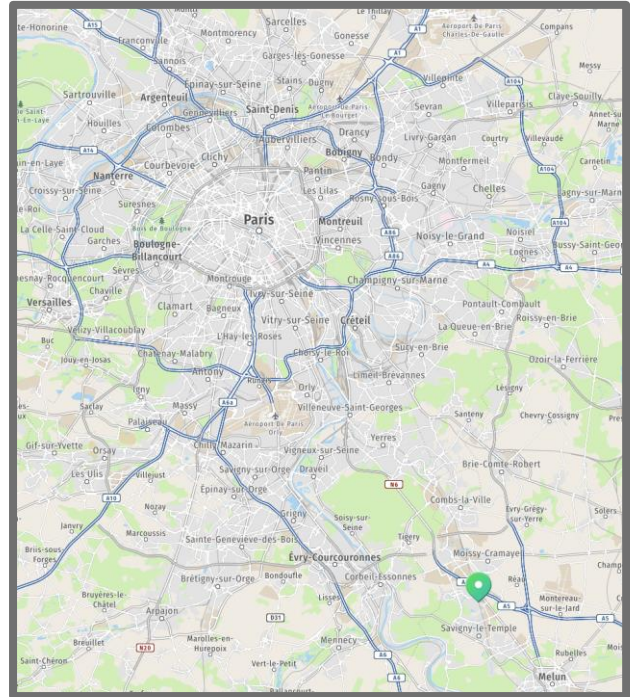

Plan d'accès

16, Avenue Jean Moulin
77176 Savigny-le-Temple
France

Email : areal@areal.com
Tel. : +33 1 60 63 07 52
Fax : +33 1 64 41 90 15

[Cliquez ici ou ouvrez le QR Code pour accéder au lien maps >>](#)

Infos pratiques complémentaires :

- → [Venir en train depuis Paris gare de Lyon](#)
- → [Venir en voiture depuis Paris](#)
- → [Trouver un hôtel à proximité](#)