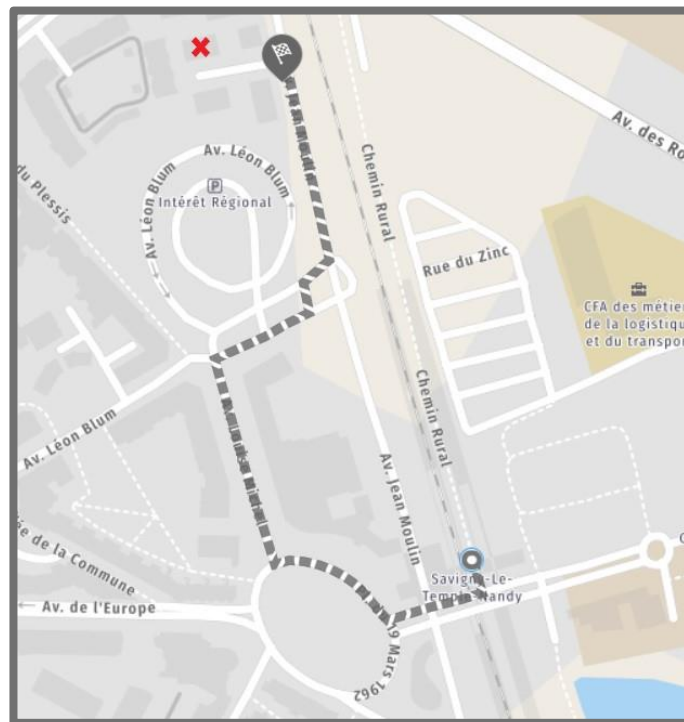

## Infos pratiques complémentaires :

- [Venir en train depuis Paris gare de Lyon](#)
- [Venir en voiture depuis Paris](#)
- [Trouver un hôtel à proximité](#)

Itinéraire depuis le gare de Savigny-le-Temple :

- ◆ Prendre la **sortie principale** côté Hôtel de Ville, puis tourner à droite, contourner le bloc du commissariat de police et du bâtiment blanc "Millénaire" par l'Avenue Louise Michel, puis rejoindre l'Avenue Jean Moulin (qui longe la voie ferrée en direction de Paris).
- ◆ A **200 mètres** environ, AREAL se trouve dans le parking de l'Allée de la Minoterie, dernier bâtiment au fond à droite (briques rouges et verre fumé)

# Venir en voiture depuis Paris

---

Saisissez "**Allée de la Minoterie**" plutôt que "**16, Avenue Jean Moulin**" comme adresse de référence dans votre GPS pour vous faire guider de façon plus sûre et plus précise jusqu'à nos locaux.

En provenant du SUD par l'A5 :

- ◆ Suivre Sénart / Savigny-le-Temple
- ◆ Sur l' A5a, sortie n° 10c Sénart / Lieusaint
- ◆ Continuer sur la D402 en suivant Lieusaint, Savigny-le-Temple (N6), puis prendre la prochaine sortie à droite, puis au 3<sup>e</sup> rond-point prendre à gauche direction « centre ville », suivre l'avenue Jean moulin sur 500m
- ◆ AREAL se trouve dans le parking de l'Allée de la Minoterie, dernier bâtiment au fond à droite (briques rouges et verre fumé)